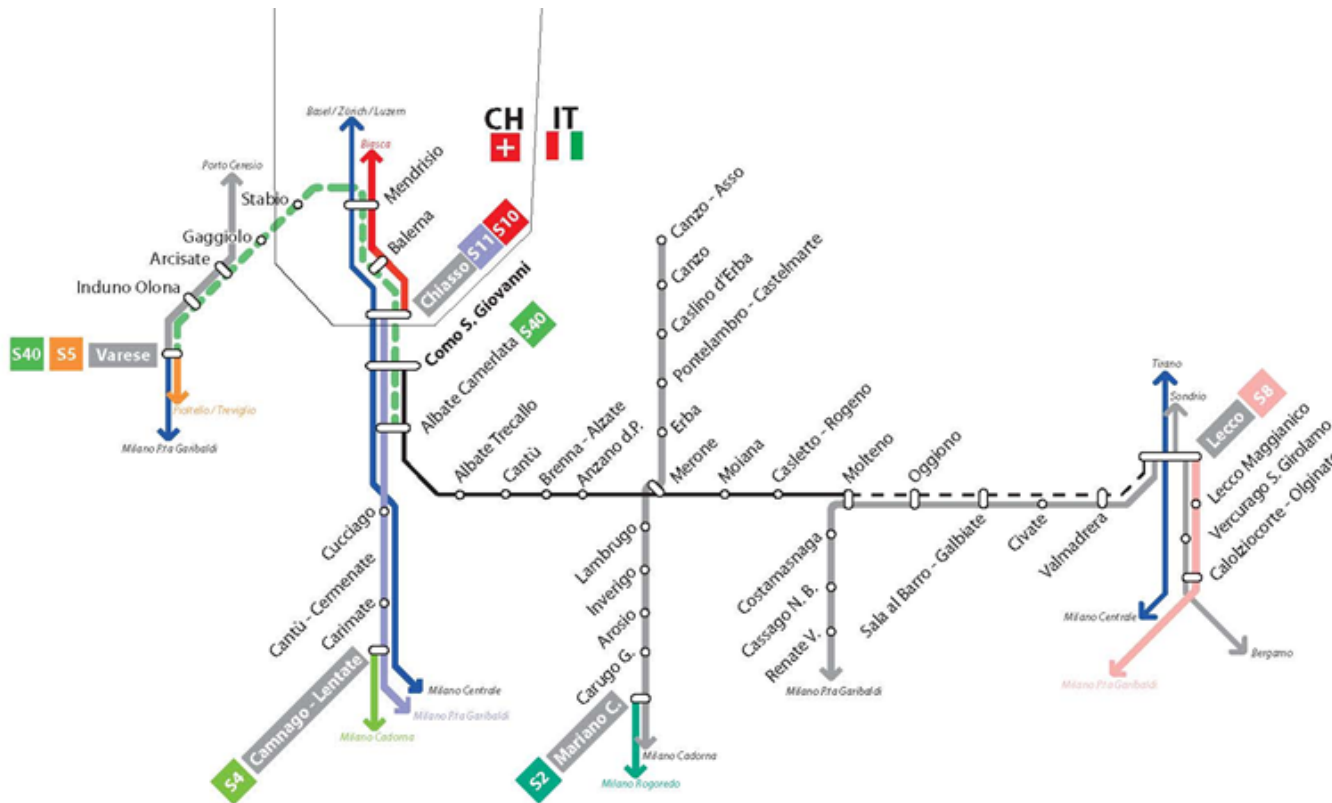

COMO-LECCO: IL TRENO DEI CINQUE LAGHI

18 collegamenti al giorno, da lunedì a sabato, per unire i due rami del Lago di Como

Partenze da Como		Partenze da Lecco	
6	.17*	6	.18* .55
7		7	.51*
8	.57*	8	
9		9	
10		10	
11		11	
12	.40	12	
13	.40	13	.07
14	.40	14	.07
15		15	
16	.40	16	.07
17	.40	17	.07
18	.40	18	.07
19	.40*	19	.07
20		20	